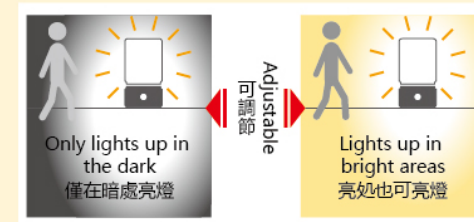

- Automatically lights up when sensing human motion
- 感應器感知人體後自動亮燈

- Sensitivity level of ambient brightness can be adjusted
- 可設定感應器最初感知的亮度

Battery Type- Able To Place Anywhere  
可隨意放置的乾電池式

配線不要! 乾電池式なので、置き場所を選ばず家中どこでも設置可能。