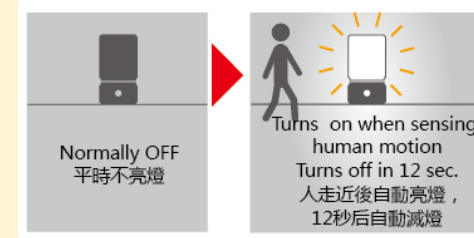

- Automatically lights up when sensing human motion
- 感應器感知人體後自動亮燈

- Sensitivity level of ambient brightness can be adjusted
- 可設定感應器最初感知的亮度

Battery Type- Able To Place Anywhere  
可隨意放置的乾電池式

配線不要! 乾電池式なので、置き場所を選ばず家中どこでも設置可能。