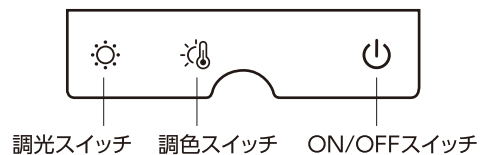

■操作部(タッチセンサー)