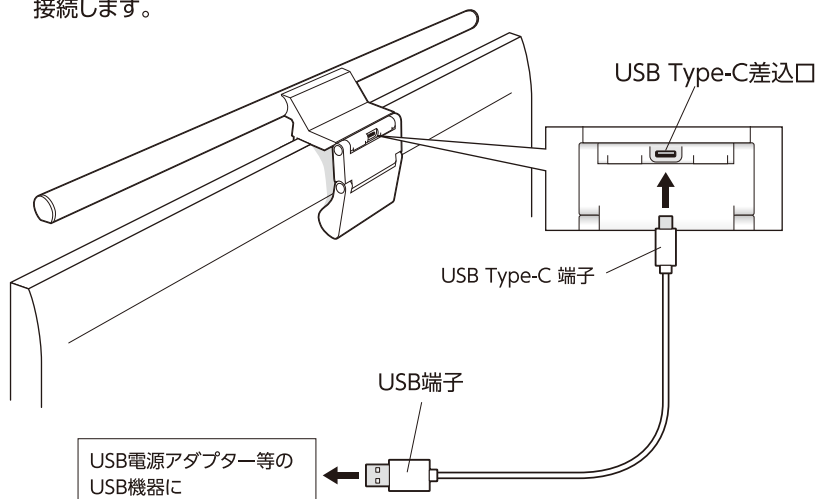

仕様

電 源	DC 5V/1A
光 源	LED(白色・電球色 相当)
全 光 束	230lm(白色HIGH点灯時)
平均演色評価数	Ra90
対応モニター厚み	10~28mm
外形寸法(約)	幅500×高さ100×奥行73(mm)(最大値)
質 量	約450g
付 属 品	USB Type-C ケーブル(約1.5m)

※仕様及び外観・外装は予告なしに変更することがありますのでご了承ください。

※製造には万全を期しておりますが、万一不具合のあった場合は良品と交換いたします。それ以外の責はご容赦ください。

各部の名称

本体

■操作部(タッチセンサー)

付属品

- USB Type -Cケーブル (ケーブル長:約1.5m)

ご使用方法

■操作部はタッチセンサーですので、指で軽く触れるだけで操作可能です。

※USB端子を抜いても、最後の点灯の状態を保持します。

■短押し：3段階調色

触れるたびに下記の順に切り替わります。

■長押し：無段階調色

長押しすると無段階に調色できます。

取付方法

①本体をデスクトップPCのモニター上部に取り付けます。

■対応モニター
厚み:10~28mmまで

②付属のUSBケーブルのUSB Type-C端子を本体のUSB Type-C差込口に差し込み、もう一方のUSB端子をUSB電源アダプター等のUSB機器に接続します。