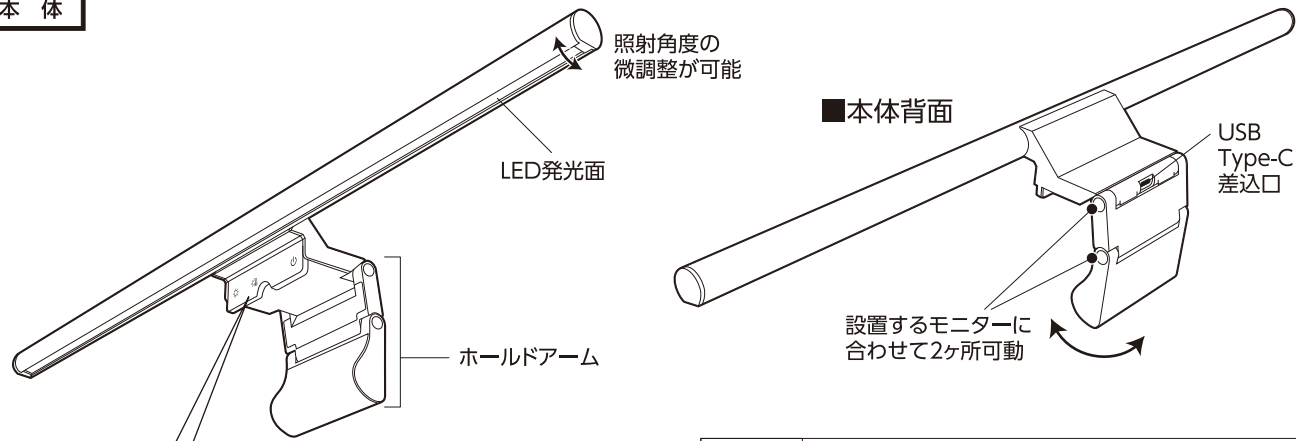

仕様

電 源	DC 5V/1A
光 源	LED(白色・電球色 相当)
全 光 束	230lm(白色HIGH点灯時)
平均演色評価数	Ra90
対応モニター厚み	10~28mm
外形寸法(約)	幅500×高さ100×奥行73(mm)(最大値)
質 量	約450g
付 属 品	USB Type-C ケーブル(約1.5m)

※仕様及び外観・外装は予告なしに変更することがありますのでご了承ください。

※製造には万全を期しておりますが、万一不具合のあった場合は良品と交換いたします。それ以外の責はご容赦ください。

各部の名称

本体

■操作部(タッチセンサー)

付属品

- USB Type -Cケーブル (ケーブル長:約1.5m)

ご使用方法

■操作部はタッチセンサーですので、指で軽く触れるだけで操作可能です。

※USB端子を抜いても、最後の点灯の状態を保持します。