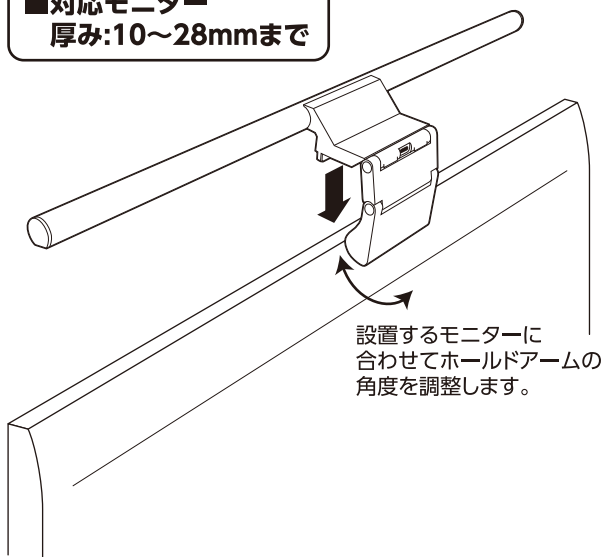

仕様

電 源	DC 5V/1A
光 源	LED(白色・電球色 相当)
全 光 束	230lm(白色HIGH点灯時)
平均演色評価数	Ra90
対応モニター厚み	10~28mm
外形寸法(約)	幅500×高さ100×奥行73(mm)(最大値)
質 量	約450g
付 属 品	USB Type-C ケーブル(約1.5m)

※仕様及び外観・外装は予告なしに変更することがありますのでご了承ください。

※製造には万全を期しておりますが、万一不具合のあった場合は良品と交換いたします。それ以外の責はご容赦ください。

■短押し：3段階調色

触れるたびに下記の順に切り替わります。

■長押し：無段階調色

長押しすると無段階に調色できます。

取付方法

①本体をデスクトップPCのモニター上部に取り付けます。

■対応モニター
厚み:10~28mmまで

②付属のUSBケーブルのUSB Type-C端子を本体のUSB Type-C差込口に差し込み、もう一方のUSB端子をUSB電源アダプター等のUSB機器に接続します。